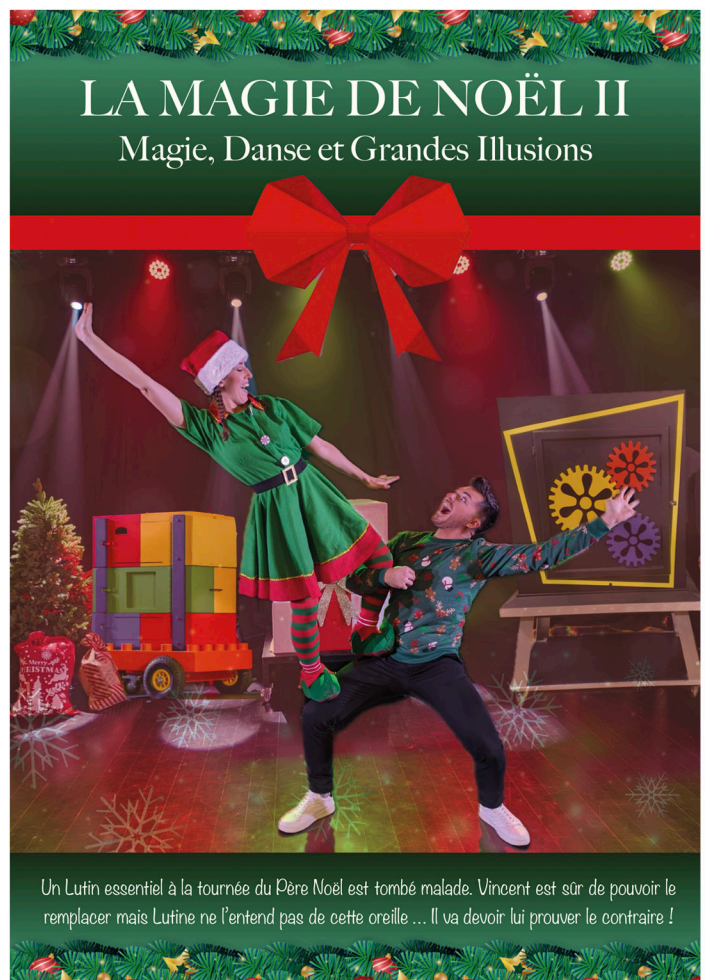

Subtile mélange entre humour, magie, danse, rêverie et émotions.

Proximité avec le public, finesse des chorégraphies modernes et traditionnelles, c'est notre cocktail de réussite pour une soirée inoubliable pour tous !

Durée : de 60 à 120 minutes

Public : Tout public

Technique Son & Lumières : autonome

Différentes formules de 4 à 12 artistes

Participatif & Visuel

Spectacle en extérieur ou intérieur

SPECTACLES DE NOEL

LA MAGIE DE NOËL & LA MAGIE DE NOËL n°2

un véritable conte de Noël écrit et mis en scène

Spécialement conçu pour les enfants et les familles, découvrez un spectacle magique et interactif qui émerveillera tout le public à travers des grandes illusions, de la danse et beaucoup de magie. Vincent racontera son histoire, alors qu'il n'était qu'un magicien en herbe, il a fait disparaître toute la magie de Noël. Mais avec l'aide des enfants, réussiront-ils à la faire réapparaître ?

- Une version PRESTIGE est disponible avec 3 danseuses

Durée : 60 minutes

Public : Tout public

Clés en main

Technique Son & Lumières : autonome

Artistes : 1 Magicien + 1 ou 3 danseuse(s) + Père Noël en option